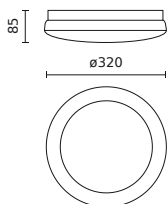

LED line PRIME

Kód: 218734

EAN: 5905378218734

**Mennyezeti lámpa LEDIS
3CCT(3K/4K/6K) 12/16W 1600lm kerek
IP65 fehér PRIME mozgásérzékelő MV**

Műszaki rajz

Fényeloszlás